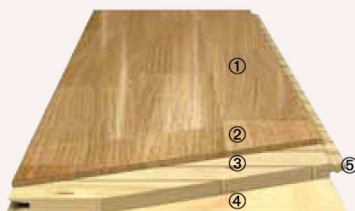

Salsa

Klasická a tradiční podlaha s 3 lamelami. Podlaha Salsa se vyrábí z různých druhů dřeva a s různou povrchovou úpravou a různými vlastnostmi. Má nášlapnou vrstvu 3,6 mm, tzn. umožňuje 4 až 5 přebroušení. Tloušťka podlahy je 14 mm.

Rumba

Rumba je 13mm dřevěná podlaha s designem typu 3 lamely a s 2,5mm nášlapnou vrstvou. Podlahu lze 2 až 3krát přebrousit.

- 1 Odolná povrchová úprava Proteco od firmy Tarkett
- 2 Nášlapná vrstva z pravého dřeva
- 3 Pevná a nosná střední vrstva s příčnými pruhy z borovicového a jedlového dřeva
- 4 Stabilizační spodní vrstva
- 5 Zámkový systém Ultraloc, T-lock nebo 2-lock